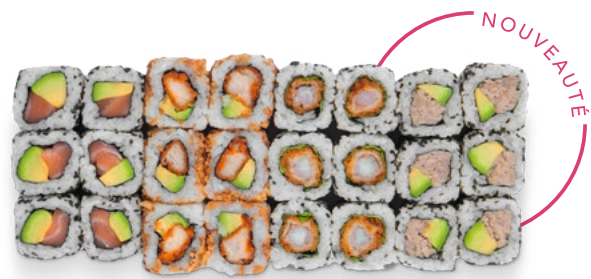

CALIFORNIA ADDICT

24 PIÈCES | 20,90 €

- 6 CALIFORNIA ROLL'S SAUMON / AVOCAT
- 6 CALIFORNIA ROLL'S POULET / AVOCAT / OIGNON CRISPY
- 6 CALIFORNIA ROLL'S TEMPURA DE CREVETTE
- 6 CALIFORNIA ROLL'S THON CUIT / AVOCAT